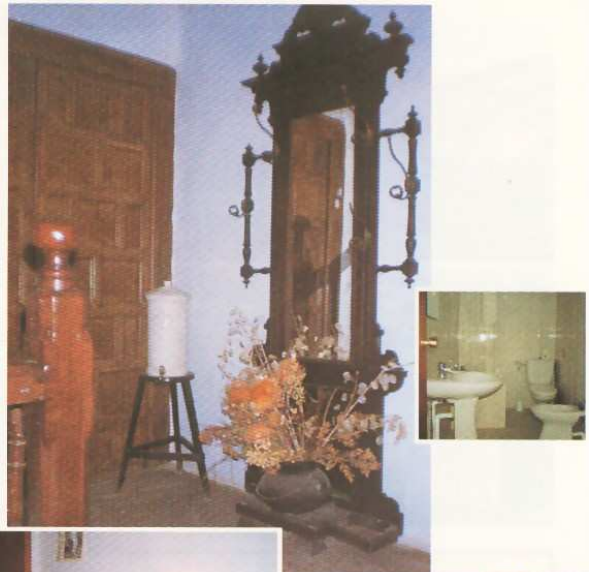

ALTAOJA

España: Tel. y fax 974-34 31 51
 Teléfono móvil 929-81 92 37
 Europa: Tel. y fax 34 74 34 31 51
 22141 YASO - Huesca
 Sierra de Guara (España)

ALTAOJA

CAMPING
 CARAVANING
 HABITACIONES

ALTAOJA