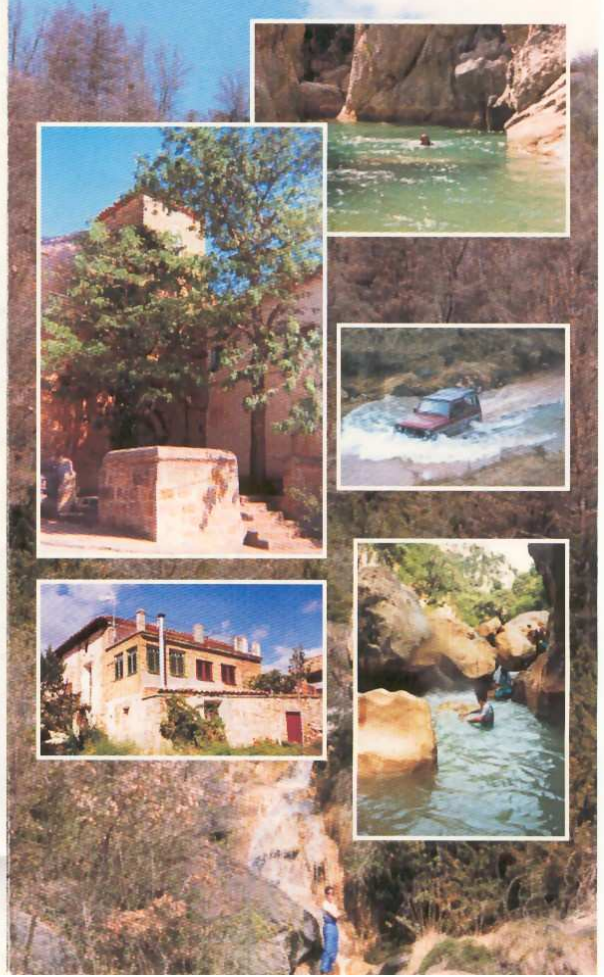

ALTAOJA

España: Tel. y fax 974-34 31 51
 Teléfono móvil 929-81 92 37
 Europa: Tel. y fax 34 74 34 31 51
 22141 YASO - Huesca
 Sierra de Guara (España)

ALTAOJA

CAMPING
 CARAVANING
 HABITACIONES

ALTAOJA